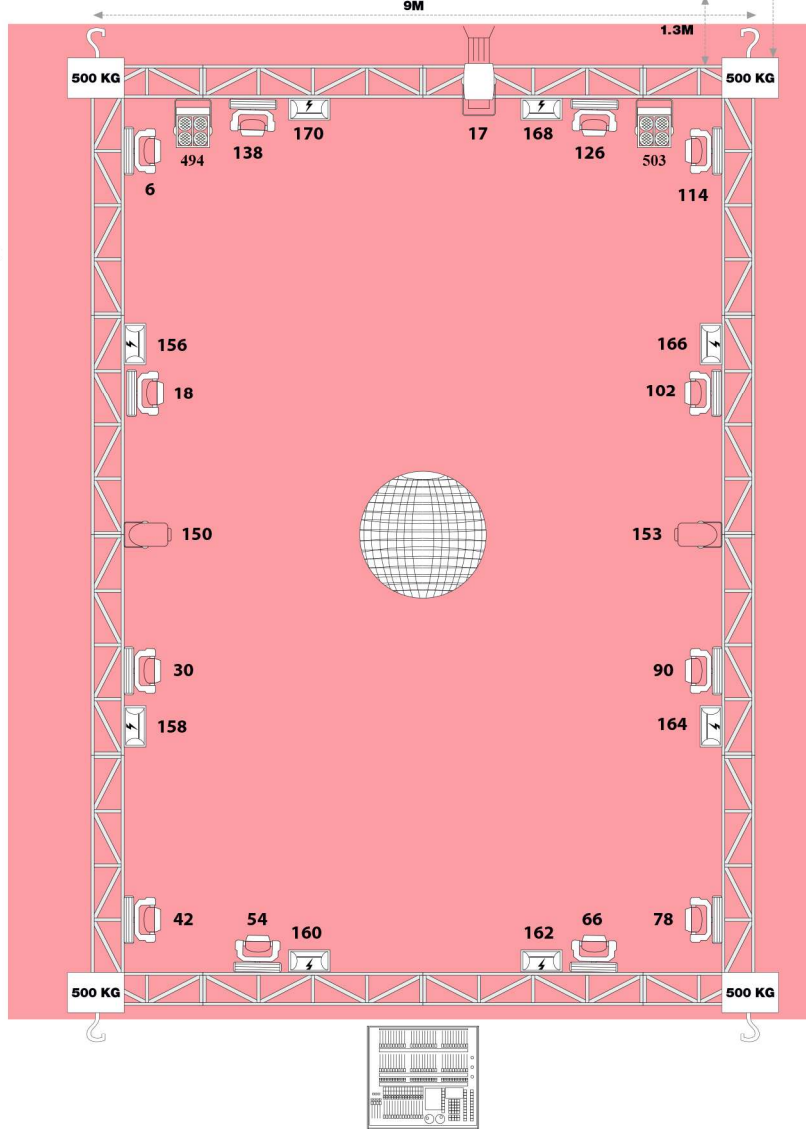

SANTANA 27 FEVER

SALA GOLD
RIDER TECNICO

santana27

fever

SALA GOLD / PLANO DE ILUMINACION

ALTURA:
Escenario a techo: 5 m
Escenario truss: 4m

Universo 1
Universo 2

SALA GOLD / ILUMINACION

Móvil Robe Pointe

Cabeza Móvil Mac 101 RGB

Robe Robin 100 Led Beam

Robe Robin 300 Led Beam

Móvil Robe Mini Pointe

JEM Compant HazerPro-Martin

P.A.

LINE ARRAY EAW - 12X ANNA ADAPTIVE SERIES, 8X OTTO (2X18")

PANTALLA CENTRAL.

Modelo: Pixel P4.0 SMD
Tamaño en cm: 520cm x 272cm
Píxeles: 1280 x 680 (Ancho x alto)
Proporcion 16/9
Software: NovaStar

PANTALLAS LATERALES.

Modelo: Pixel P4.0 SMD
Tamaño en cm: 128cm x 256cm
Píxeles: 320 x 640 (Ancho x alto)
Software: NovaStar