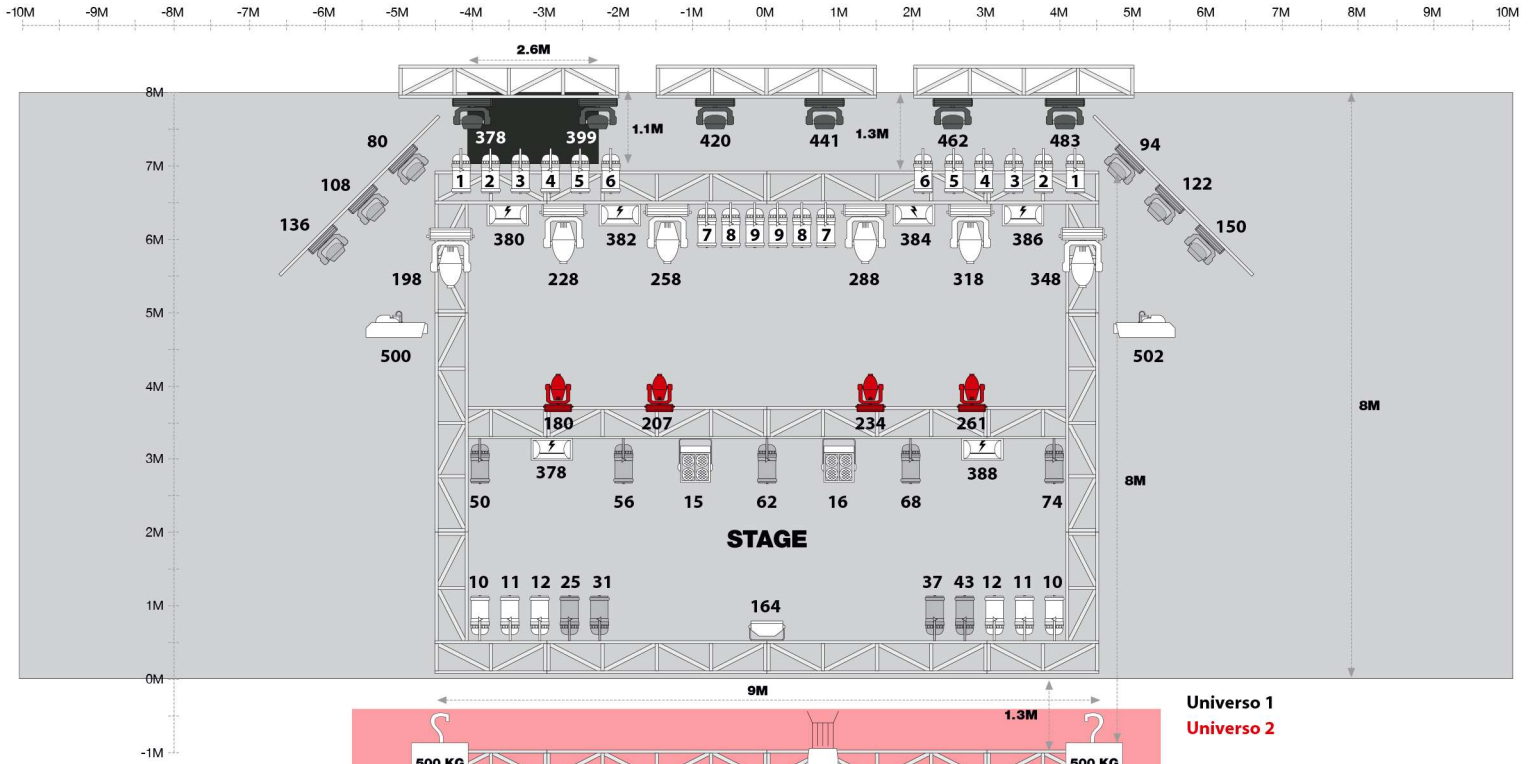

SANTANA 27 FEVER

SALA GOLD
RIDER TECNICO

santana27

fever

SALA GOLD / PLANO DE ILUMINACION

ALTURA:
Escenario a techo: 5 m
Escenario truss: 4m

Universo 1
Universo 2

SALA GOLD / ILUMINACION

Road Hog 4 High End System

Par 64 (Conventional)

Pro lights (Mode 6ch)

Strobe 1500

Recorte 750 25°/50°

Color Change Triton Blue MF3

Proyector Led RGB Triton Blue

Par Led 136 Triton Blue (Wally)

Móvil Robe Pointe

Cabeza Móvil Mac 101 RGB

Robe Robin 100 Led Beam

Robe Robin 300 Led Beam

Móvil Robe Mini Pointe

JEM Compant HazerPro-Martin

P.A.

LINE ARRAY EAW - 12X ANNA ADAPTIVE SERIES, 8X OTTO (2X18")

PANTALLA CENTRAL.

Modelo: Pixel P4.0 SMD
Tamaño en cm: 520cm x 272cm
Píxeles: 1280 x 680 (Ancho x alto)
Proporcion 16/9
Software: NovaStar

PANTALLAS LATERALES.

Modelo: Pixel P4.0 SMD
Tamaño en cm: 128cm x 256cm
Píxeles: 320 x 640 (Ancho x alto)
Software: NovaStar